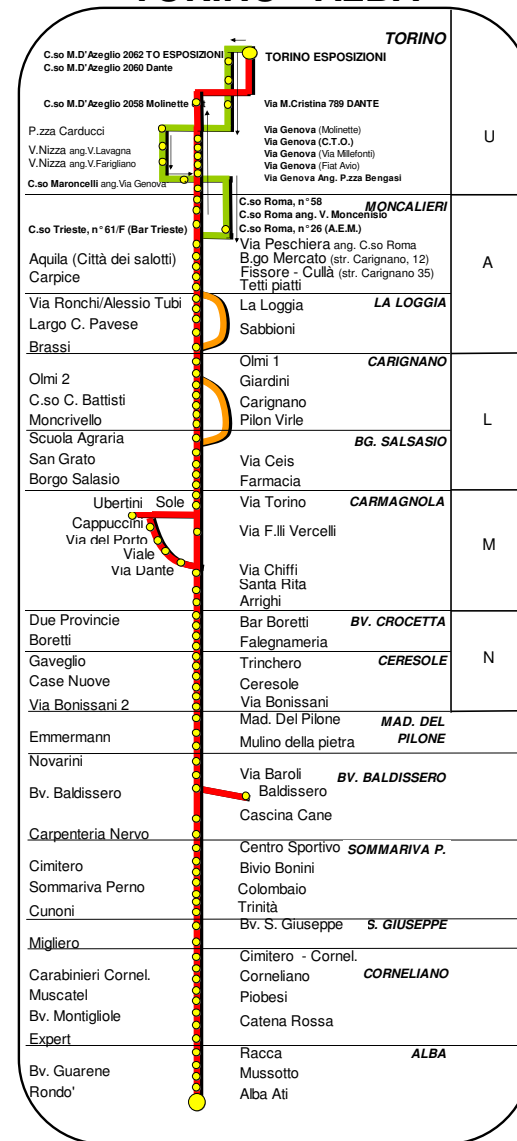

Tariffa per fermate della stessa località fascia A
Bagaglio non accompagnato **3,50**
Biciclette e bagagli voluminosi **7,00**

Fascia	Corsa Semplice	10 Corse	Settimanale illimitato	Mensile illimitato	Trimestrale illimitato	Annuale illimitato	Annuale studenti illimitato
A	1,10	10,20	7,90	28,50	76,50	255,00	225,00
B	1,40	13,00	9,90	35,50	95,50	320,00	280,00
C	1,70	15,80	11,70	43,00	116,00	385,00	340,00
D	2,00	18,60	13,60	48,00	129,50	430,00	380,00
E	2,20	20,50	14,90	53,00	143,00	475,00	420,00
F	2,50		16,20	58,50	157,50	525,00	465,00
G	2,70		17,30	62,50	168,50	560,00	500,00
H	3,00		18,50	67,50	182,00	605,00	540,00
I	3,30		20,40	72,50	195,50	650,00	580,00
L	3,50		21,40	76,00	205,00	680,00	605,00
M	3,90		23,30	82,00	221,00	735,00	655,00
N	4,40		24,10	86,00	232,00	770,00	685,00

IL BIGLIETTO ACQUISTATO A BORDO AUTOBUS E' SOGGETTO AD UN SUPPLEMENTO DI Euro 0,50 PER LE FASCE DA A AD L E DI Euro 1,55 PER LE RESTANTI FASCE

L'autolinea ALBA - TORINO è in coincidenza con l'autolinea ALBA - BOSSOLASCO

Nell'area della Provincia di Torino ATI utilizza per i soli abbonamenti il

TARIFFE AREA INTEGRATA FORMULA

ZONA	Settimanale Illimitato	Mensile Illimitato	Annuale Illimitato	Annuale Illimitato studenti
1	8,80	32,00	288,00	256,00
2	10,00	36,00	324,00	288,00
3	12,30	44,00	396,00	352,00
4	14,90	53,50	482,00	428,00
5	17,50	62,00	558,00	496,00
6	19,70	70,00	630,00	560,00

Per la determinazione delle zone vedi opuscolo FORMULA

SALUZZO	Via Circonvallazione, 19	0175	478.811
CUNEO	Basse S. Sebastiano, 5	0171	67.400
MONDOVI	P.zza d'Armi, 3	0174	40.285
ALBA	P.zza Dogliotti, 1	0173	362.949
CARIGNANO	Strada Saluzzo, 63/13	011	96.97.190